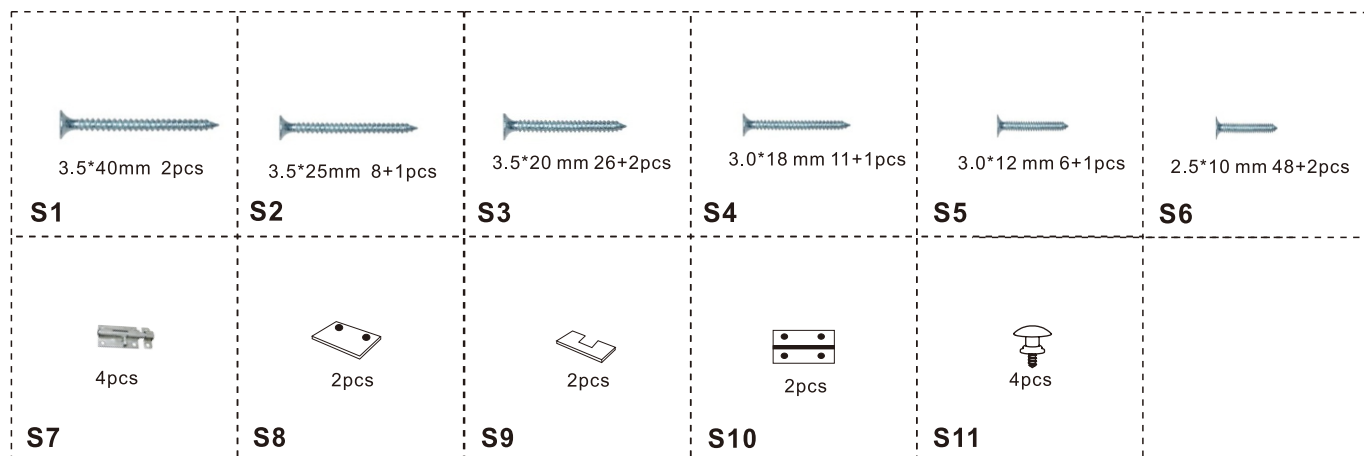

PARTS

HARDWARE

A x01

C x02

S3x04

3.5*20mm

B x01

C x02