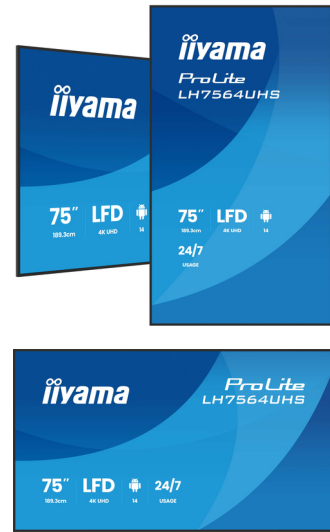

# iiyama LH7564UHS-B1AG pantalla de señalización Pantalla plana para señalización digital 190,5 cm (75") Wifi 500 cd / m<sup>2</sup> 4K Ultra HD Negro Android 24/7

Marca : iiyama

Código del producto: LH7564UHS-B1AG

Nombre del producto : LH7564UHS-B1AG

iiyama LH7564UHS-B1AG. Diseño de producto: Pantalla plana para señalización digital. Diagonal de la pantalla: 190,5 cm (75"), Resolución de la pantalla: 3840 x 2160 Píxeles, Brillo de pantalla: 500 cd / m<sup>2</sup>, Tipo HD: 4K Ultra HD. Wifi. Horas de funcionamiento (horas/días): 24/7. Sistema operativo instalado: Android. Color del producto: Negro

Audio		Peso y dimensiones	
Altavoces incorporados *	✓	Altura de pantalla	957,1 mm
Número de altavoces incorporados	2	Peso de pantalla	27,7 kg
Potencia estimada RMS	20 W	<b>Empaquetado</b>	
Diseño		Ancho del paquete	1840 mm
Diseño de producto *	Pantalla plana para señalización digital	Profundidad del paquete	177 mm
Colocación soportada *	Interior	Altura del paquete	1112 mm
Orientación	Horizontal/Vertical	Peso del paquete	39,1 kg
Color del producto *	Negro	Contenido del embalaje	
montaje VESA *	✓	Mando a distancia incluido	✓
Interfaz de panel de montaje	500 x 500 mm	Pilas incluidas	✗
Ancho del marco (inferior)	1,43 cm	Cables incluidos	HDMI, Poder
		Kit de montaje	✓
		Condiciones ambientales	
		Intervalo de temperatura operativa	0 - 40 °C
		Intervalo de temperatura de almacenaje	-20 - 60 °C