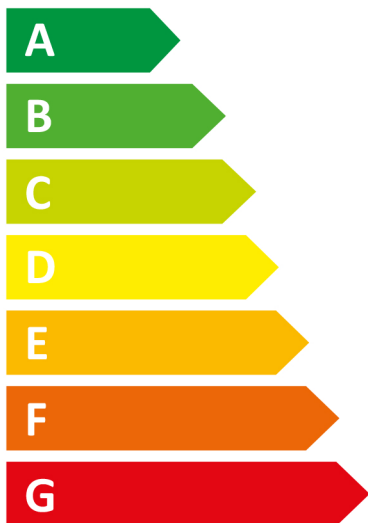

ENERG

TELEFUNKEN

GEV6014A

54 kWh / 

14 x

9,2 L

4:00

44 dB