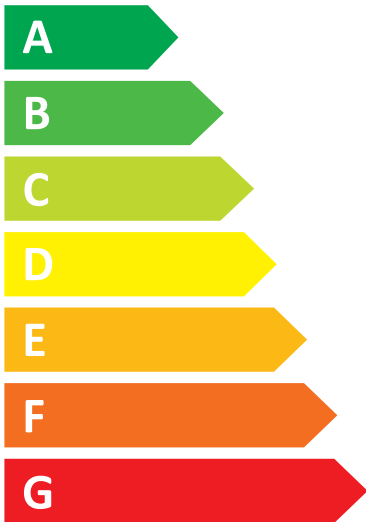

ENERG

SHARP

QW-NA4YF44AI-EU

54 kWh / 

14 x

9,2 L

4:00

ABCD