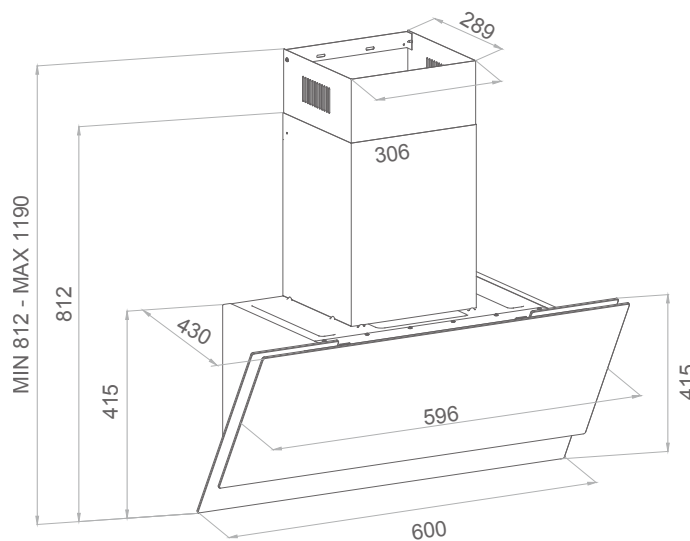

Kit de recirculación con Filtro de Carbón Activado

Tipo	Ref	P.V.R.
FCA	1202785	180,00 €

IVA INCLUIDO

Medidas en mm
Tubos regulables en altura

Notas

Para un funcionamiento en alto rendimiento es recomendable mantener la puerta de acceso a los filtros abierta.