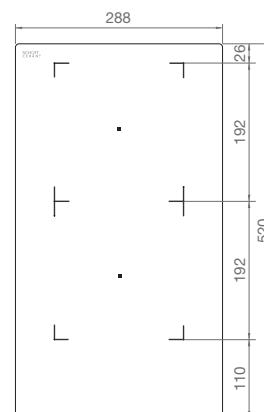

Placa de Inducción. 30 cm
Ref. IND-30

Ancho
30 cm

2
Zonas de
cocción

•
•
con función
BRIDGE

Cristal recto
**SCHOTT
CERAN®**

P.V.R. 299 €

IVA incluido

Características

- Medidas de producto: 288 x 520 mm
- Medidas de encastre: 268 x 500 mm
- Potencia: 3.500W
- 9 niveles de potencia + Boost
- Temporizador de 99 minutos
- Detector de recipiente
- Cocción constante e ininterrumpida
- Apagado automático de seguridad
- Indicadores de calor residual
- Ventilación integrada
- Mandos Slider Touch Control
- Iluminación Display: LED Blanco
- Función Bridge
- Función de Pausa

Ventilación recomendada ± 10 mm

(mm)	Zona A	Zona B
□ Ext:	180x192	180x192
Power:	1800 W	1800 W
Booster:	2000 W	2000 W

Medidas en mm