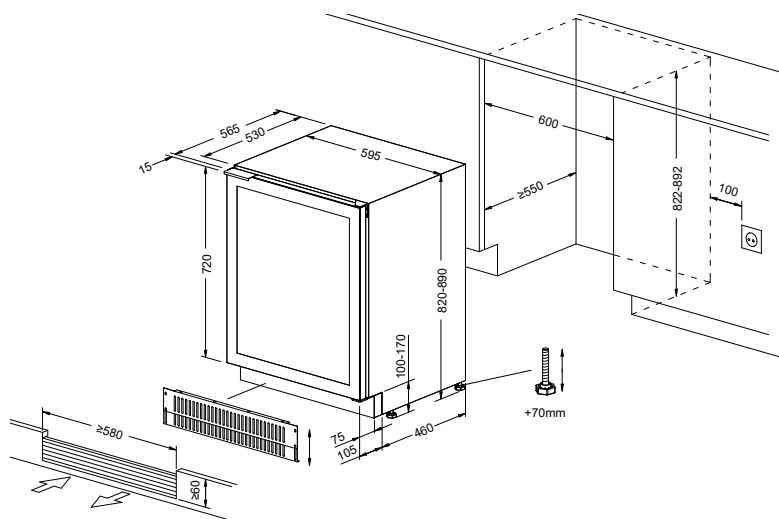

Vinoteca mueble bajo. 60 cm
Ref. VNB-60

↔
Anchura
60 cm

46
Botellas*
capacidad

2
Zonas
temperatura

A
↑
G
↓
G
Clasificación
energética

P.V.R. 1.295 €
IVA incluido

Características

- Medidas de producto (An x Al x F): 595x820x565 mm
- Puerta cristal negro
- Capacidad: 46 botellas (*tipo burdeos 0,75 litros)
- Altura del producto: 82 cm
- Temperatura operativa: +5°C a +20°C
- Capacidad: 130 L
- Consumo energético año: 130 kWh
- Nivel sonoro: 42 dB
- Nº de cristales en la puerta: 2
- Bandejas en madera de Haya: 5
- Iluminación Display: LED Blanco
- Iluminación Interior: LED Blanco

Altura de la puerta

Apertura derecha de serie.
Puerta reversible

Detalle del tirador

Modelo con Compresor