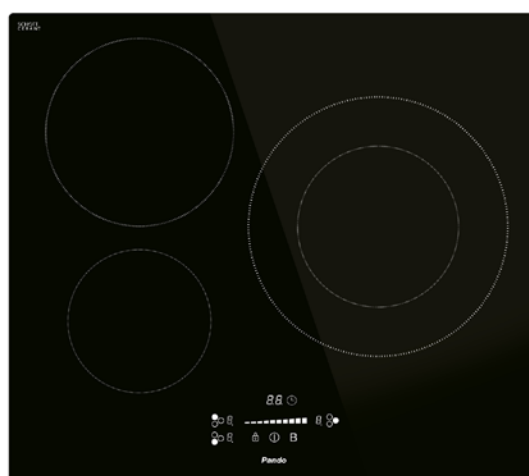

Placa de Inducción. 60 cm
Ref. IND-60

↔
Ancho
60 cm

3
Zonas de
coCCIÓN

Cristal recto
SCHOTT
CERAN®

P.V.R. 449 €
IVA incluido

Características

- Medidas de producto: 590 x 520 mm
- Medidas de encastre: 560 x 490 mm
- Potencia: 7.400W
- 9 niveles de potencia + Boost
- Detector de recipiente
- Cocción constante e ininterrumpida
- Apagado automático de seguridad
- Indicadores de calor residual
- Ventilación integrada
- Mandos Slider Touch Control
- Iluminación Display: LED Blanco
- Temporizador
- Función de Pausa

Ventilación recomendada ± 10 mm

	Zona A (mm)	Zona B (mm)	Zona C (mm)
Ø Ext:	160	210	290
Power:	1400 W	2400 W	3000 W
Booster:	1500 W	2600 W	3600 W