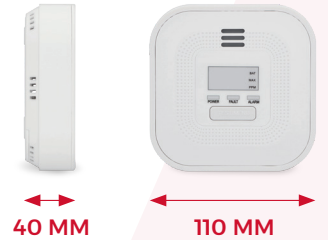

COA4010

Carbon Monoxide Detector with 10 year sensor

EN

Carbon Monoxide Detector with 10 year sensor

- Rapid warning of carbon monoxide. Senses CO levels as low as 20 ppm.
- Long life 10 year sensor
- 10 year warranty
- Easy to read display
- Extra loud alarm >85 dB
- Hush button
- Test button
- High quality: complies with EN 50291-1:2018
- End of life warning
- Can be placed on flat surface or wall mount
- Electro-chemical measuring principle
- LED indication
- Mounting material included

DE

Kohlenmonoxidmelder mit 10 Jahren Sensorlaufzeit

- Schnelle Warnung bei Kohlenmonoxid. Erkennt CO bereits ab 20 ppm.
- Langlebiger 10-Jahres-Sensor
- 10 Jahre Garantie
- Gut lesbares Display
- Sehr lautstarker Alarm >85 dB
- Stummschalt Taste
- Test-Taste
- Hohe Qualität: Entspricht EN 50291-1:2018
- Warnung bei Lebensende des Geräts
- Geeignet zum Hinstellen oder Aufhängen
- Elektrochemisches Messprinzip
- LED-Anzeige
- Montagematerial im Lieferumfang enthalten

FR

Détecteur de monoxyde de carbone avec capteur 10 ans

- Alerte rapide en cas de présence de monoxyde de carbone. Détecte le monoxyde de carbone dès 20 ppm
- Capteur longue durée 10 ans
- Garantie de 10 ans
- Écran à lecture facile
- Puissance sonore de l'alarme extra forte >85 dB
- Bouton pause
- Bouton de test
- Conforme à la norme EN 50291-1:2018
- Avertissement de fin de vie
- Convient pour être posé sur une surface plane ou fixé au mur
- Principe de mesure électrochimique
- Indication LED
- Matériel de montage inclus