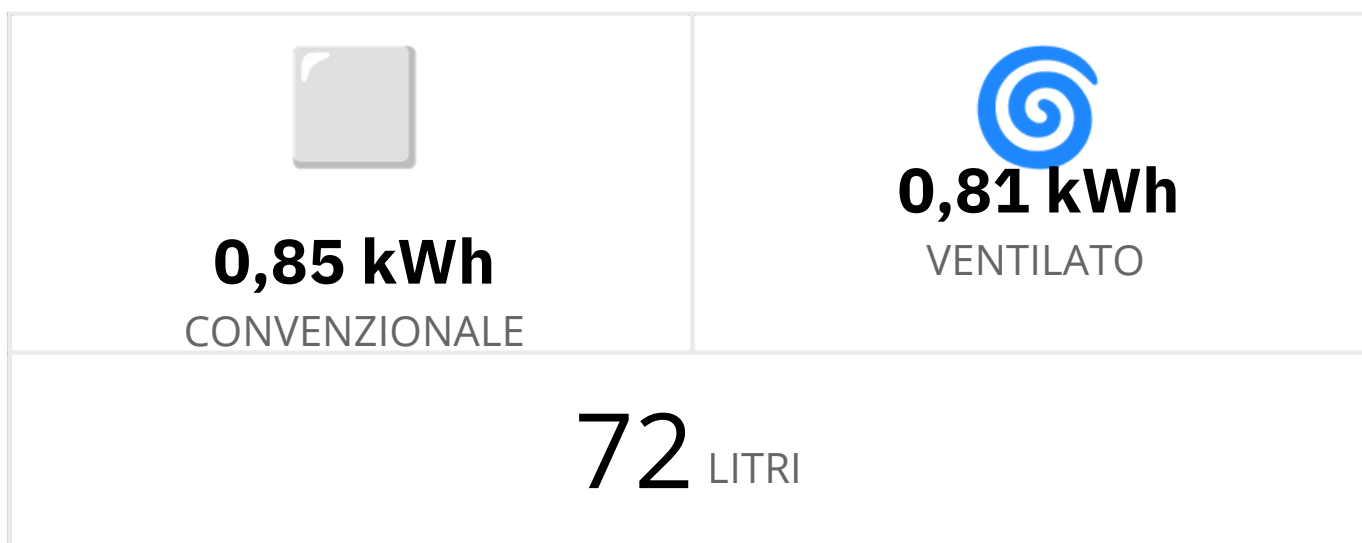

## SILVERLINE

BO6503X01 / 6503.6.733.06

**0,81** kWh/ciclo\*

2019/2016 - 65/2014