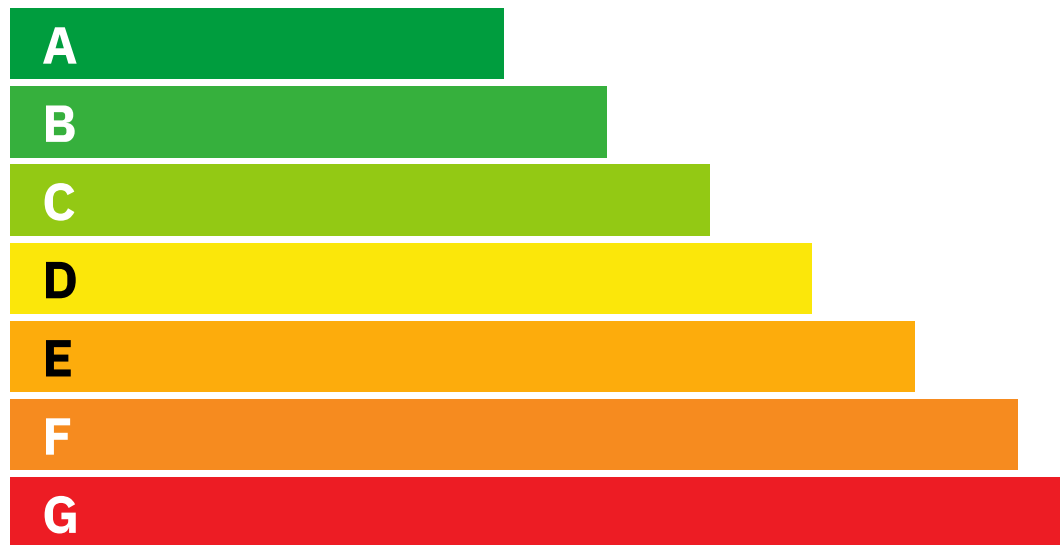

# ENERG

QR CODE

## SILVERLINE

BO6503X01 / 6503.6.733.06

**0,81** kWh/ciclo\*

2019/2016 - 65/2014