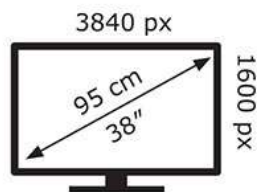

**ENERGY**

HP, Inc.

HP Z38c(HSTND-9401-L)

**64** kWh/1000h

2019/2013