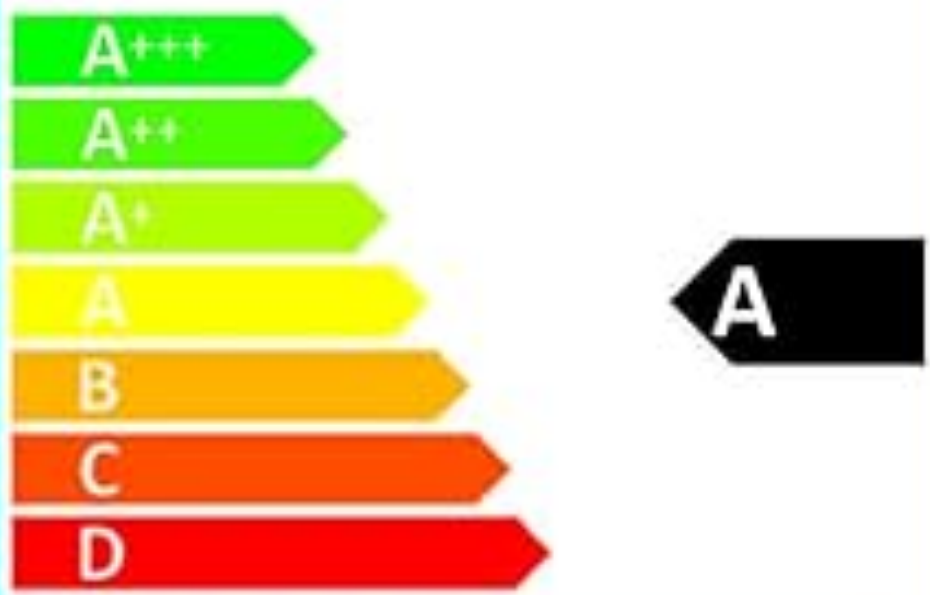

ENERG

енергија - енергия

Y UA
IE IA

CASO Design

7420

45 L

0.66 kWh/cycle*

0.62 kWh/cycle*