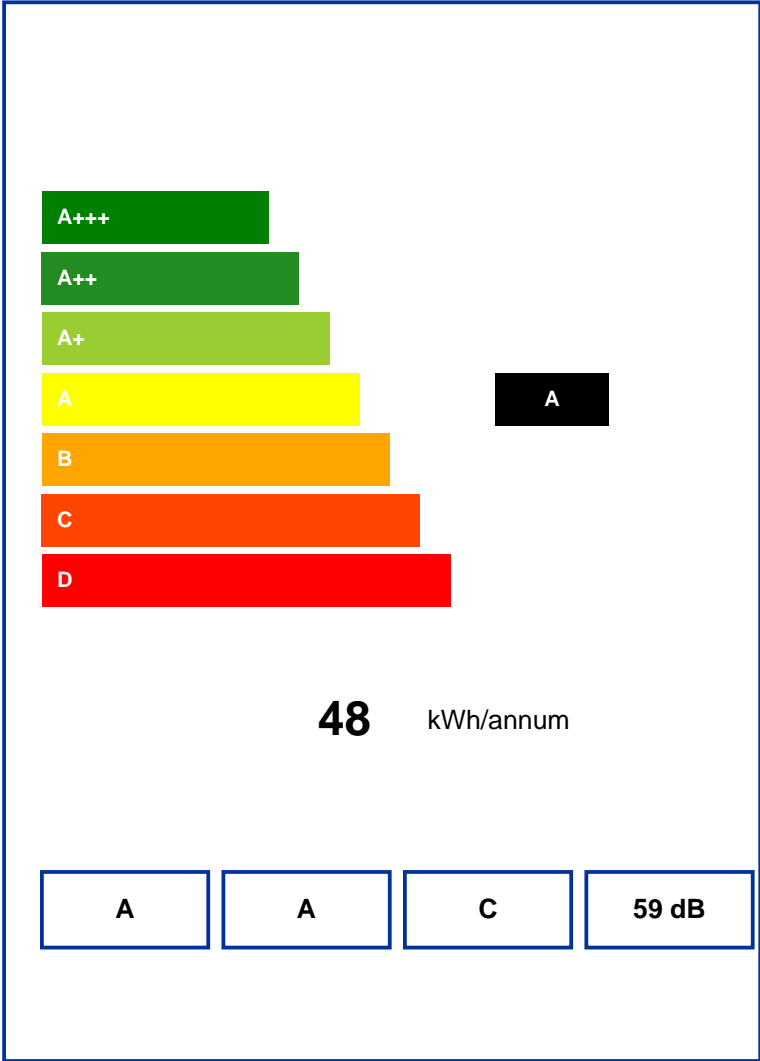

GALVAMET

ETICHETTA ENERGETICA UE