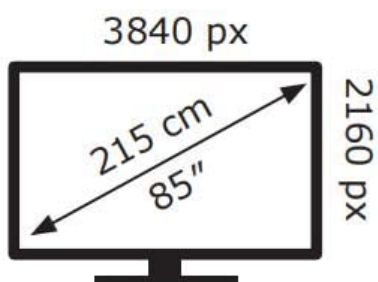

# ENERG

Hisense

85E7Q

**129** kWh/1000h

ABCDEF**G**

**300** kWh/1000h

2019/2013