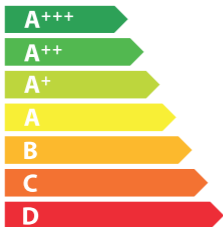

## Cecotec

EU01\_110287

**A+++**

**9**  
kwh/annum

**A**BCDEFG

AB**C**DEFG

ABC**D**EFG

**62**dB