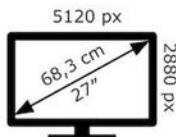

ENERGY

Apple Inc.

A3350

23 kWh/1000h

2019/2013