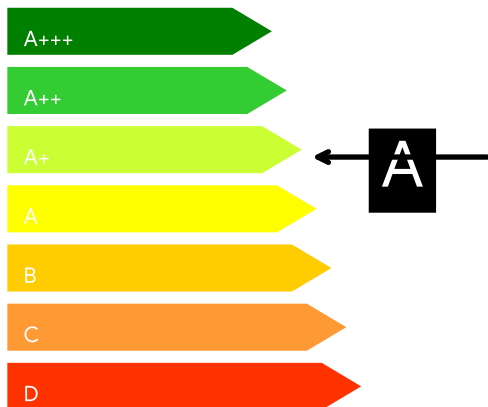

# ENERG

GALVAMET

OPTIMA 90 INOX (0IOPT09A265L)

52

kWh/annum

Fluid: A

Light: A

Filter: C