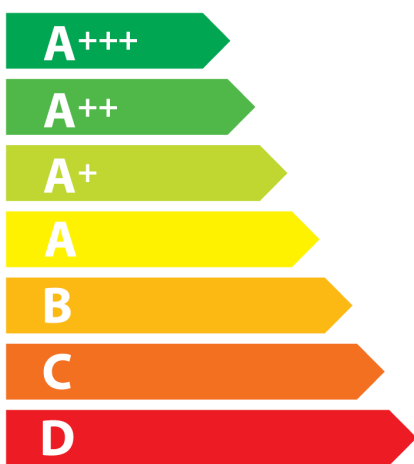

ЕНЕРГО  
ЕФЕКТИВНІСТЬ

SAMSUNG

NK72FG454CS

**67**  
кВт•г/рік

A circular icon containing a fan symbol.

A B C D E F G

An icon of a lightbulb.

A B C D E F G

An icon showing water droplets falling from a horizontal surface.

A B C D E F G

An icon of a speaker with sound waves.

69 дБ

№ 28 від 2018 р.