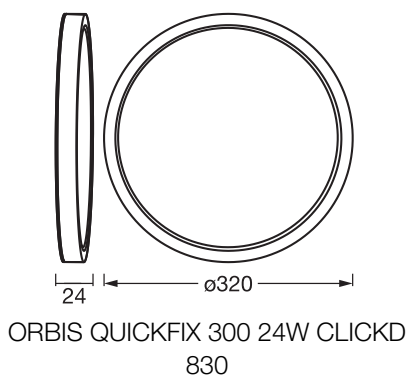

**Maße & Gewicht**

Durchmesser	320,00 mm
Höhe	24,00 mm
Produktgewicht	810,00 g

**Materialien & Farben**

Produktfarbe	Schwarz
Gehäusefarbe	Schwarz
Gehäusematerial	Metall Acrylnitril-Butadien-Styrol (ABS)
Material Abdeckung	Polystyrol (PS)
Glühdrahtprüfung nach IEC 60695-2-12	650 °C