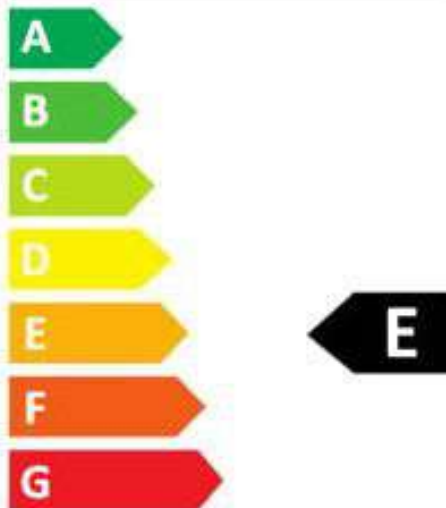

EGLO
110032

4
kWh/1000h

2019/2015