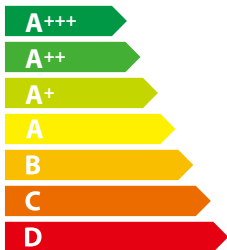

ENERG

енергия · ενέργεια

Midea

HW 7.62

A++

17
kWh/annum

ABCDEFG

ABCDEFG