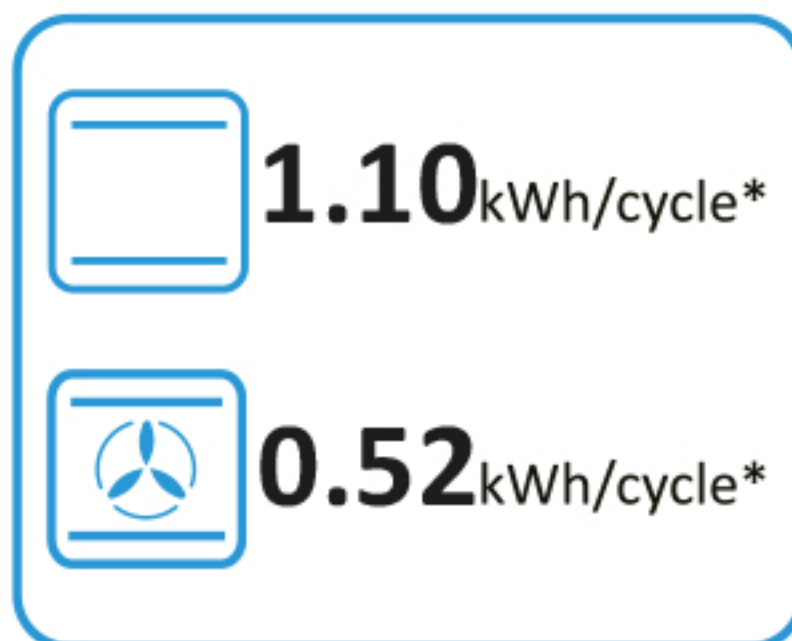

ENERG

енергия · ενέργεια

 **ΚΚΤ ΚΟΛΒΕ®**

EB8017ED

*цикл - siklus - portion - zyklus - проупацца - ciclo - tsukkel - ohjelma - ciklus
ciklas - cikls - ciklu - cyclus - cykl - ciclu - program - cykel

65/2014