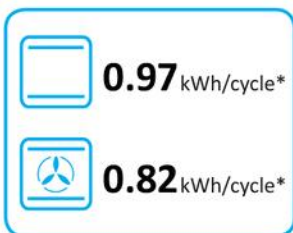

ENERG
енергия · ενεργεια

HISENSE

BSA65211CX

65/2014