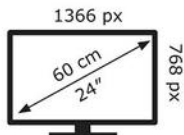

ENERG

SABA

SA24S89VDA

17 kWh/1000h

2019/2013