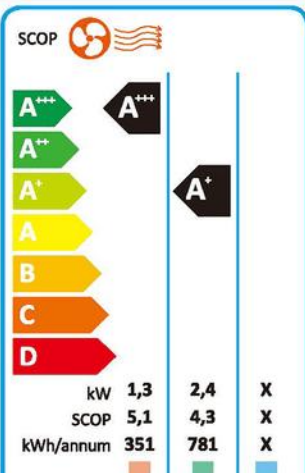

ENERG

енергия · ενεργεια

Model Indoor unit **MSZ-DW35VF**
Outdoor unit **MUZ-DW35VF**

ENERGIA · ЕНЕРГИЯ · ΕΝΕΡΓΕΙΑ · ENERGIJA · ENERGY · ENERGIE · ENERGI

626/2011