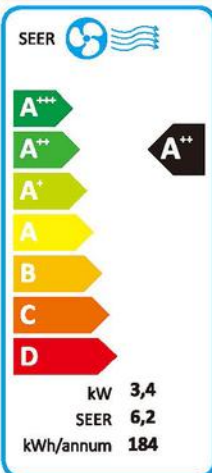

ENERG

енергия · ενεργεια

Model Indoor unit **MSZ-DW35VF**
Outdoor unit **MUZ-DW35VF**

ENERGIA · ЕНЕРГИЯ · ΕΝΕΡΓΕΙΑ · ENERGIJA · ENERGY · ENERGIE · ENERGI

626/2011