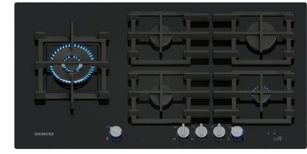

## Siemens iQ700 ER9A6SH40 hobs Negro Integrado 90 cm Encimera de gas 5 zona(s)

Marca : Siemens

Familia de productos: iQ700

Código del producto:  
ER9A6SH40

Nombre del producto :  
ER9A6SH40

Siemens iQ700 ER9A6SH40. Color del producto: Negro, Tipo de instalación: Integrado, Anchura de los quemadores: 90 cm. Tipo de control: Giratorio, Tocar, Control de posición: Frente, Tipo de reloj: Electrónico. Carga conectada (gas): 13700 W, Voltaje de entrada AC: 220 - 240 V, Frecuencia de entrada AC: 50/60 Hz. Tecnologías Siemens (cocción): Home Connect. Ancho: 915 mm, Profundidad: 520 mm, Altura: 54 mm