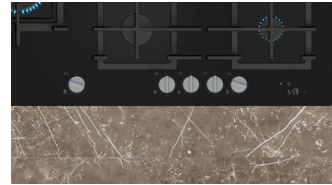

## Siemens iQ700 ER9A6SH40 hobs Negro Integrado 90 cm Encimera de gas 5 zona(s)

Marca : Siemens

Familia de productos: iQ700

Código del producto:  
ER9A6SH40

Nombre del producto :  
ER9A6SH40

Siemens iQ700 ER9A6SH40. Color del producto: Negro, Tipo de instalación: Integrado, Anchura de los quemadores: 90 cm. Tipo de control: Giratorio, Tocar, Control de posición: Frente, Tipo de reloj: Electrónico. Carga conectada (gas): 13700 W, Voltaje de entrada AC: 220 - 240 V, Frecuencia de entrada AC: 50/60 Hz. Tecnologías Siemens (cocción): Home Connect. Ancho: 915 mm, Profundidad: 520 mm, Altura: 54 mm