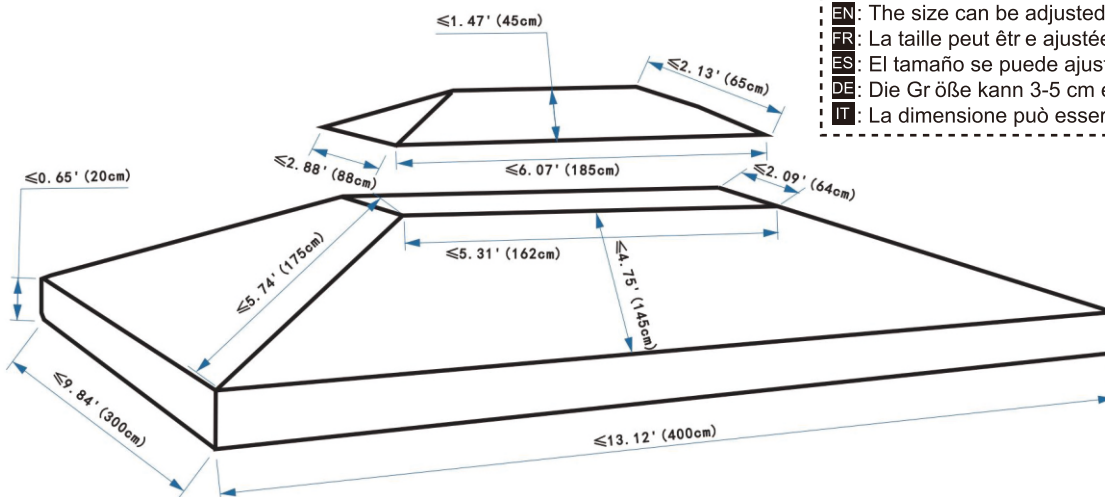

NOT INCLUDED

01

EN: The size can be adjusted 3-5cm.
FR: La taille peut être ajustée de 3 à 5 cm.
ES: El tamaño se puede ajustar de 3-5 cm.
DE: Die Größe kann 3-5 cm eingestellt werden.
IT: La dimensione può essere regolata 3-5 cm.