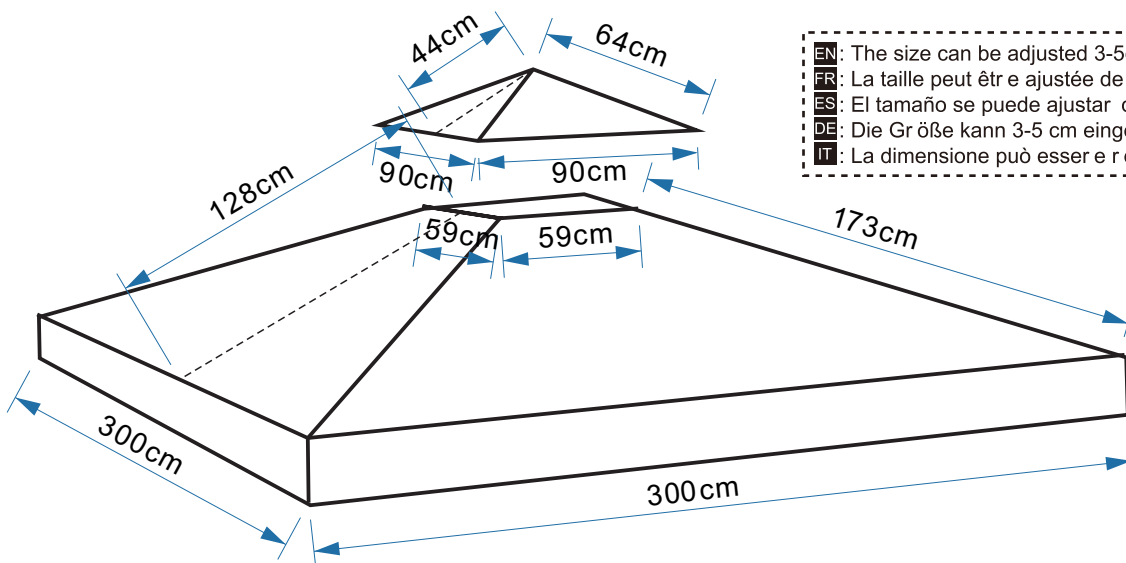

NOT INCLUDED

01

EN: The size can be adjusted 3-5cm.
 FR: La taille peut être ajustée de 3 à 5 cm.
 ES: El tamaño se puede ajustar de 3-5 cm.
 DE: Die Größe kann 3-5 cm eingestellt werden.
 IT: La dimensione può essere regolata 3-5 cm.