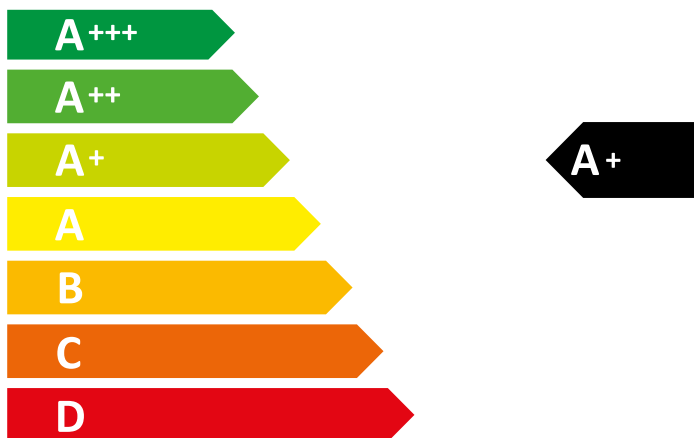

ENERG

енергия · ενεργεια

BAUKNECHT

HIS3 EI8V2 IN

65 L

0.87 kWh/cycle*

0.67 kWh/cycle*

* цикл · cyklus · portion · zykus · πρόγραμμα · ciclo · tsükkel · ohjelma · ciklus
ciklas · cikls · ciklu · cyclus · cykl · ciclu · program · cykel