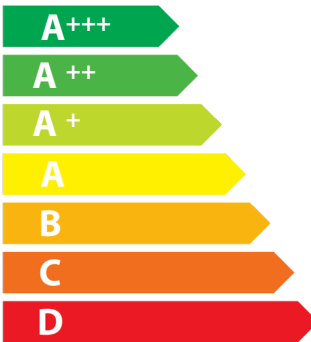

**ENERG**  
енергия · ενέργεια

KB ELEMENTS

ELK75DV3

**A+**

**73 L**

**0.70 kWh/cycle\***

**0.67 kWh/cycle\***

\* цикл · cyklus · portion · zyklus · πρόγραμμα · ciclo · tsükkel · ohjelma · ciklus  
ciklas · cikls · ċiklu · cyclus · cykl · ciclu · program · cykel