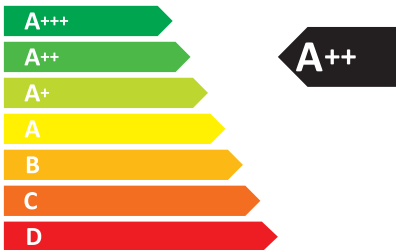

ENERG

енергия · ενεργεια

Y

IJA

IE

IA

NEG

NEG38-AT2

17
kWh/annum

ABCDEFGHI

ABCDEFGHI

ABCDEFG

68dB

65/2014