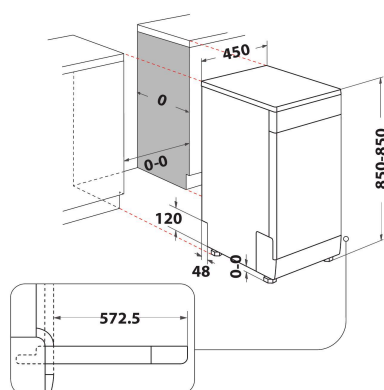

WH6FB10BS7A0W

12NC: 869991698580

EAN-code: 8003437060335

Whirlpool

SENSING THE DIFFERENCE

BELANGRIJKSTE KENMERKEN

Uitvoering	Vrijstaand
Type installatie	Vrijstaand
Type besturing	Elektronisch
Type bedienings- en signaleringselementen	-
Afneembaar bovenblad	Ja
Belangrijkste kleur van het product	Wit
Aansluitwaarde (W)	1900
Stroom	10
Spanning	220-240
Frequentie	50
Lengte elektriciteitsnoer	130
Type stekker	Schuko
Lengte toevoerslang	155
Lengte afvoerslang	150
Stelpoten	Ja - alle vanaf voorzijde
Hoogte van het product	850
Breedte van het product	450
Diepte van het product	590
Minimale nishoogte	820
Maximale nishoogte	900
Minimale nisbreedte	450
Maximale nisbreedte	600
Nisdiepte	590
Nettogewicht	39,5
Brutogewicht	41,5

TECHNISCHE KENMERKEN

Automatische programma's	Ja
Maximumtemperatuur watertoevoer	60
Opties startuitlet	Continu
Maximale tijd startuitlet	24
Indicator programmavoortgang	-
Digitale resttijdweergave	Ja
Indicatielampje zout	Ja
Indicatielampje glansspoelmiddel	Ja
Veiligheidssysteem	n.v.t
Verstelbaar bovenrek	ja
Maximale diameter servies bovenrek	0
Maximale diameter servies onderrek	0
Maximale aantal plaatsinstellingen (EU 2017/1369)	10
Op hoogte in te bouwen	Nee