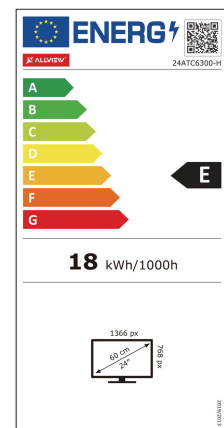

Modell: 24ATC6300-H
EAN: 5948790018643

*gemäß der Verordnung EU_2019_2013

Visueller Aspekt:

Information	Wert und Präzision	Einheit
Anschrift des Lieferanten	Wall Universe GmbH Am Weiher 14, 56766 Ulmen (Germany)	
Anschrift des Herstellers	ALLVIEW Str. Brazilor, nr. 61, Braşov, CP 500313 - Romania	
Modellkennung	24ATC6300-H	
Energieeffizienzklasse für Standard Dynamic Range (SDR)	E	
Leistungsbedarf im eingeschalteten Zustand für Standard Dynamic Range (SDR)	17	W
Energieeffizienzklasse (HDR)	N/A	
Strombedarf im Modus High Dynamic Range (HDR)	N/A	W
Aus-Modus, Strombedarf	N/A	
Strombedarf im Standby-Modus	(0.25)	W
Netzwerk-Standby-Modus Strombedarf	N/A	W
Kategorie „Elektronische Anzeigen“	TV	
Größenverhältnis (X:Y)	(16/9)	
Bildschirmauflösung (H x V)	1366x768	
Bildschirmdiagonale (cm)	60	cm
Bildschirmdiagonale (Zoll)	24	inch
Sichtbarer Bildschirmbereich	15.3	dm ²