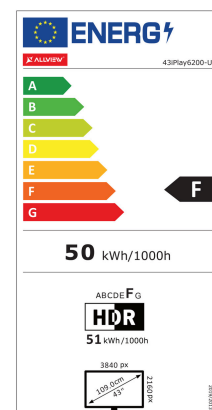

### Visueller Aspekt:

Information	Wert und Präzision	Einheit
Adresse des Lieferanten	Wall Universe GmbH Am Weiher 14, 56766 Ulmen (Germany)	
Adresse des Herstellers	ALLVIEW Str. Brazilor, nr. 61, Braşov, CP 500313 - Romania	
Modellkennzeichnung	43iPlay6200-U	
Energieeffizienzklasse für Standard Dynamic Range (SDR)	F	
Leistungsbedarf im eingeschalteten Zustand für Standard Dynamic Range (SDR)	50	W
Energieeffizienzklasse (HDR)	F	
Strombedarf im Modus High Dynamic Range (HDR)	51	W
Aus-Modus, Leistungsbedarf	N/A	W
Strombedarf im Standby-Modus	(0.5)	W
Netzwerk-Standby-Modus Strombedarf	(2.0)	W
Kategorie Elektronische Anzeigen	TV	
Größenverhältnis (X:Y)	(16/9)	
Bildschirmauflösung (H x V)	3840x2160	
Bildschirmdiagonale (cm)	109	cm
Bildschirmdiagonale (Zoll)	43	inch
Sichtbarer Bildschirmbereich	49.726	dm <sup>2</sup>