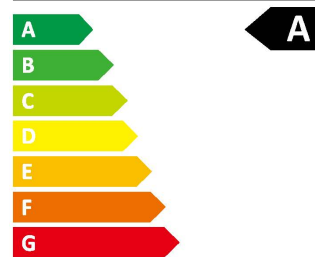

Ciclo
Vapor

Programa
Edredón

svan SL7204AIDV

40 kWh / 100

7,0 kg **3:28** **37** L

ABCDEFG **AB**CD

2019/2014

Características

Tipo carga	Frontal
Tipo instalación	Libre instalación
Tipo dispensador detergente	Manual
Capacidad carga lavado	7 kg
Velocidad centrifugado (máx.)	1200 rpm
Color general	Blanco
Color puerta	Oscuro
Color marco	Blanco
Eficiencia energética lavado	A
Eficiencia energética centrifugado	B
Nivel sonoro	76 dB
Eficiencia energética nivel sonoro	B
Tipo motor	Inverter
Panel control	Display LED manual
Display multifunción	Sí
Nº programas lavado	16