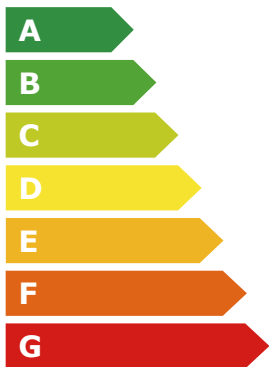

# ENERG

oppo

CPH2639

**A**

**66 h 12 min**

A  
**B**  
C  
D  
E

A  
**B**  
C  
D  
E

**1400 x**