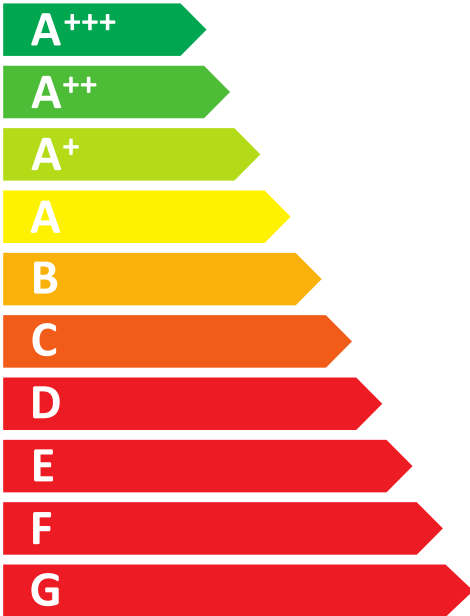

ENERG
енергия · ενεργεια

Braukmann GmbH

WineChefPro126-
2D

ENERGIA · ЕНЕРГИЯ · ΕΝΕΡΓΕΙΑ
ENERGIJA · ENERGY · ENERGIE
ENERGI

161
kWh/annum

x126

42 dB

2010/1060