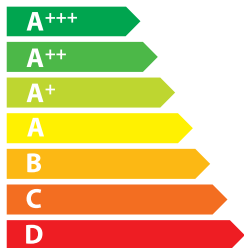

## Cecotec

02885

**A<sup>++</sup>**

**10.4**  
kWh/annum

ABCDEF G

ABCDEF G

ABCDEF G

**63** dB