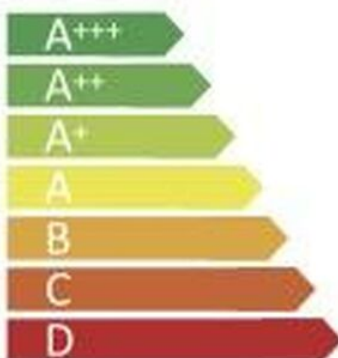

**ENERG**

енергия ενέργεια

Y IJA

IE IA

**Cecotec**

04735

**A**

\*Препоръчан цикъл по отношение на енергийна ефективност  
class class class\* cycle cycle cycle program cycle