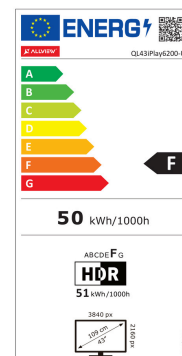

### Visueller Aspekt:

Information	Wert und Präzision	Einheit
Adresse des Lieferanten	Wall Universe GmbH Am Weiher 14, 56766 Ulmen (Germany)	
Adresse des Herstellers	ALLVIEW Str. Brazilor, nr. 61, Braşov, CP 500313 - Romania	
Modellkennzeichnung	QL43iPlay6200-U	
Energieeffizienzklasse für Standard Dynamic Range (SDR)	F	
Leistungsbedarf im eingeschalteten Zustand für Standard Dynamic Range (SDR)	50	W
Energieeffizienzklasse (HDR)	E	
Strombedarf im Modus High Dynamic Range (HDR)	51	W
Aus-Modus, Leistungsbedarf	N/A	W
Strombedarf im Standby-Modus	(0.5)	W
Netzwerk-Standby-Modus Strombedarf	2	W
Kategorie Elektronische Anzeigen	TV	
Größenverhältnis (X:Y)	(16/9)	
Bildschirmauflösung (vertikal)	2160	
Bildschirmdiagonale (cm)	109	cm
Bildschirmdiagonale (Zoll)	43	inch
Sichtbarer Bildschirmbereich	49.8	dm <sup>2</sup>