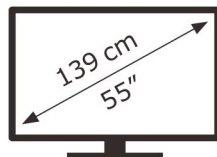

ENERG ⚡

GRUNDEL

QLED-5525W

63 kWh/1000h

ABCDEF**E**FG

64 kWh/1000h

3840 px

2160 px