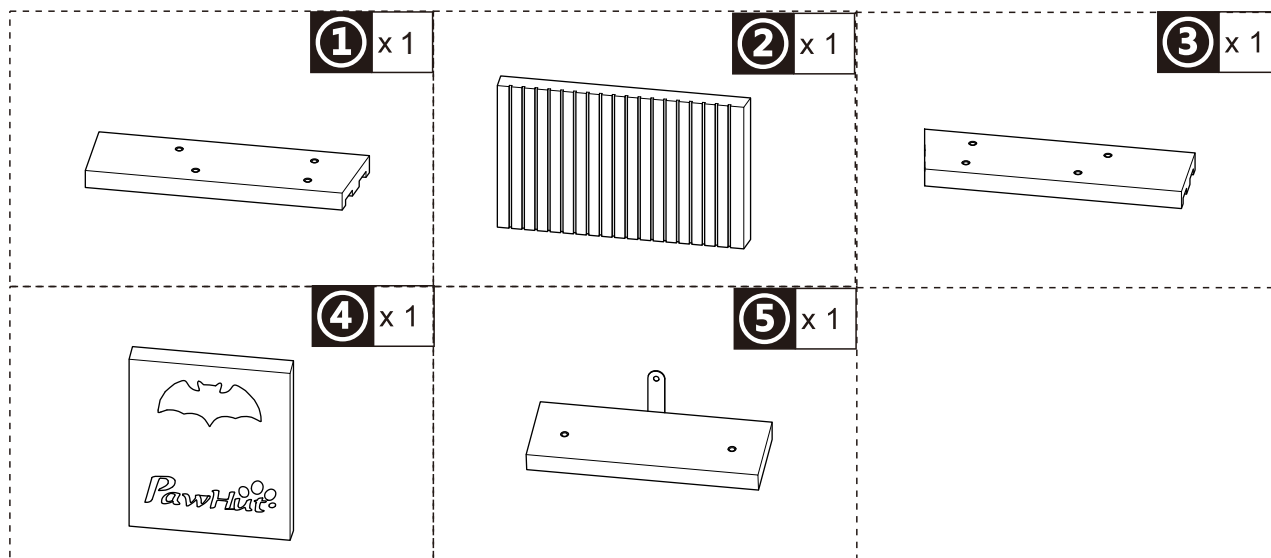

PARTS

HARDWARE

NOTE

EN_ Do not confuse similar screws. Do not tighten bolts fully until all parts are connected!

FR_ Ne pas confondre des vis similaires. Ne serrez pas les boulons à fond tant que toutes les pièces ne sont pas connectées!

ES_ No confunda tornillos similares. No apriete los tornillos completamente hasta que todas las partes están conectadas!

PT_ Não confundir parafusos semelhantes. Não apertar completamente os parafusos até que todas as peças estejam encaixadas!

DE_ Verwechseln Sie ähnliche Schrauben nicht. Ziehen Sie die Schrauben erst fest an, wenn alle Teile verbunden sind!

IT_ Non confondere le viti simili. non serrare completamente i bulloni fino a tutte le parti non sono ancora collegate!