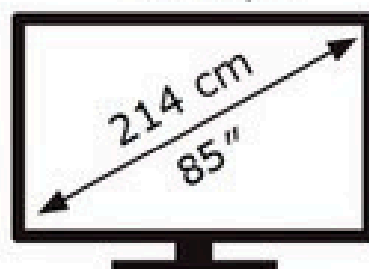

ENERG

Samsung

QE85Q6FAAU

165 kWh/1000h

ABCDEF **G**

268 kWh/1000h

3840 px

2160 px