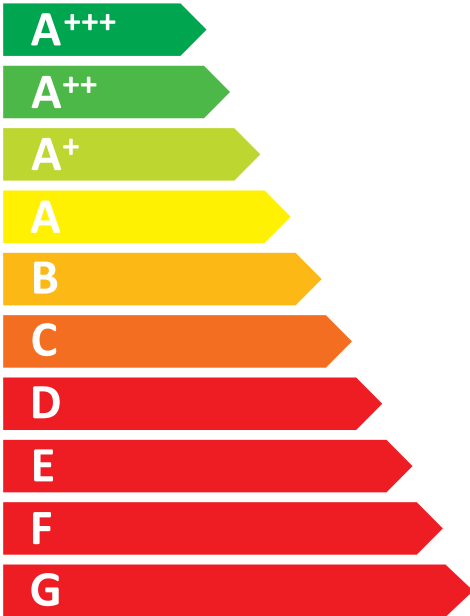

ENERG
енергия · ενεργεια

Braukmann GmbH

WINESAFE 43

ENERGIA · ЕНЕРГИЯ · ΕΝΕΡΓΕΙΑ
ENERGIJA · ENERGY · ENERGIE · ENERGI

142
kWh/annum

x43

39 dB

2010/1060