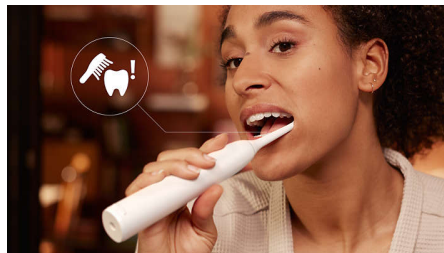

Destacados

Cabezal de cepillado Blanqueamiento Optimal W2

El Philips Sonicare 5300 va más allá de la limpieza profunda para eliminar sin esfuerzo las manchas superficiales y conseguir una sonrisa más blanca y radiante. Con el cabezal de cepillado Blanqueamiento Optimal W2, es fácil mantener el brillo entre tratamientos de blanqueamiento profesionales, al tiempo que elimina hasta 7 veces más placa bacteriana que un cepillo manual.

Tecnología Sonicare de nueva generación

Disfruta de una agradable experiencia de cepillado y un nuevo nivel de cuidado bucal con la tecnología Next Generation Sonicare. Mientras te cepillas, el innovador sistema magnético del cepillo dental ajusta la potencia de cepillado durante cada sesión de limpieza, lo que proporciona un rendimiento óptimo de 62 000 movimientos de cerdas por minuto, incluso en las zonas de difícil acceso. Mientras tanto, la acción de fluido dinámico ayuda a las cerdas a limpiar la placa para ayudarte a conseguir una limpieza completa con cada cepillado.

2 niveles de intensidad

Para ayudarte a cuidar los dientes y las encías de la mejor forma posible, el Philips Sonicare 5300 dispone de 2 niveles de intensidad. Tanto si prefieres una mayor potencia de limpieza con el ajuste alto como si prefieres una limpieza suave pero profunda con el ajuste bajo, este cepillo dental te ofrece todo lo que necesitas.

Alerta de presión integrada

Es posible que no te des cuenta de que te estás cepillando con demasiada fuerza, pero este cepillo dental sí. El sensor óptico inteligente detecta con precisión la presión de cepillado excesiva y te avisa mediante un sonido intermitente al tiempo que reduce la vibración. Siempre sabrás cuándo debes ajustar el cepillado para mantener tus encías protegidas.