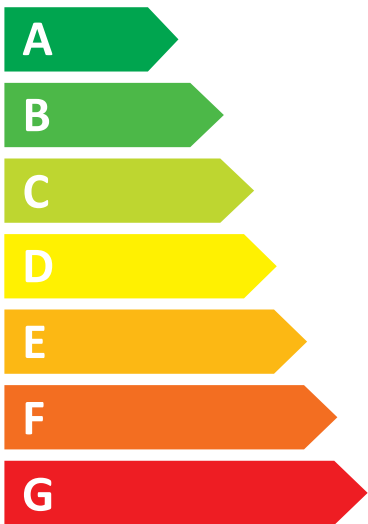

ENERG

Bosch

SMS4ECW28E

54 kWh / 

14 x

9,0 L

4:30

42 dB
ABCD