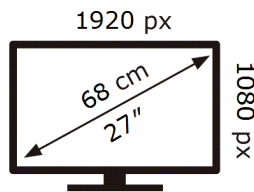

ENERG 

Samsung

S27F430UAU

17 kWh/1000h

2019/2013