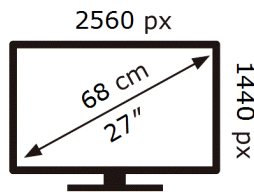

ENERG 

Samsung

S27F614EAU

22 kWh/1000h

2019/2013