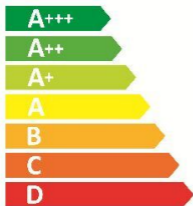

ENERG

енергия · ενέργεια

beko

BBIE12100XD

7727188411

A

66

L

0.88 kWh/cycle*

0.79 kWh/cycle*

* цикл . cyklus . portion . zyklus . Πρόγραμμα . ciclo . tsükkel . ohjelma . ciklus . ciklas . cikls . čiklu . cyclus . cykl . ciclu . program . cykel

65/2014

385440386 / AA