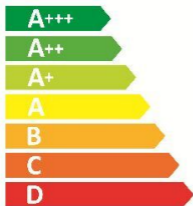

ENERG

енергия · ενέργεια

beko

BBIE123001XD

7768288376

A

72 L

0.88 kWh/cycle*

0.81 kWh/cycle*

* цикл . cyklus . portion . zyklus . Πρόγραμμα . ciclo . tsükkel . ohjelma . ciklus . ciklas . cikls . čiklu . cyclus . cykl . ciclu . program . cykel

65/2014

385440381 / AA

K 85x170 mm